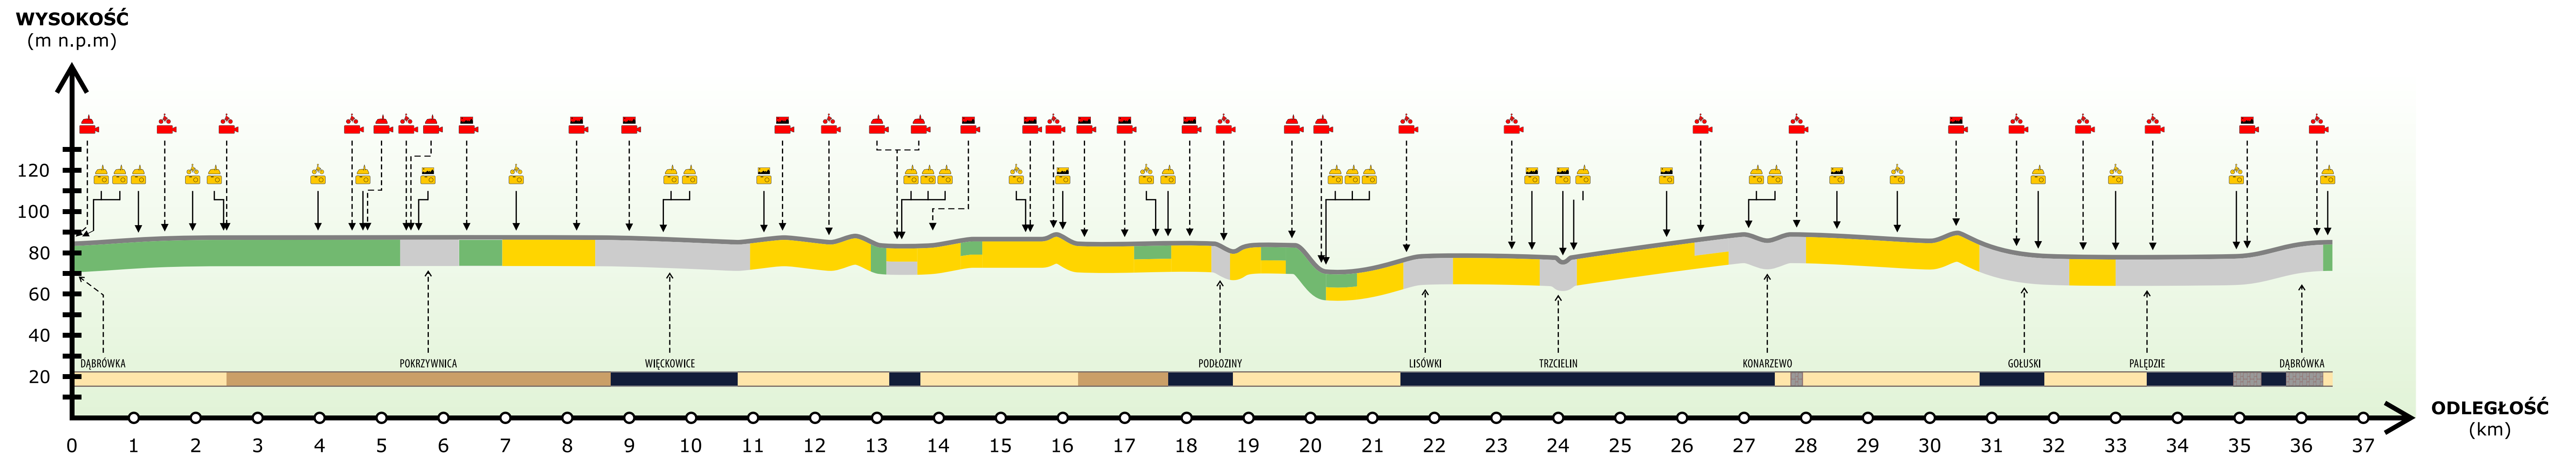

Wizualizacja krajobrazowa CZERWONEGO SZLAKU ROWEROWEGO

TYP UŻYTKOWANIA TERENU	RODZAJ DROGI	FILMY	FOTOGRAFIE
ODCINKI ZABUDOWANE	DROGA ASFALTOWA	TRASA (DROGA)	TRASA (DROGA)
ODCINKI ROLNICZE (pole, łąki, itp.)	DROGA GRUNTOWA WIEJSKA	KRAJOBRAZY	KRAJOBRAZY
ODCINKI LEŚNE	DROGA POLNA LUB LEŚNA	OBIEKTY	OBIEKTY
	ŚCIEŻKA ROWEROWA POZBRUK		

Wizualizacja krajobrazowa CZERWONEGO SZLAKU ROWEROWEGO

- | TYP UŻYTKOWANIA TERENU | RODZAJ DROGI |
|-------------------------------------|--------------------------|
| ODCINKI ZABUDOWANE | DROGA ASFALTOWA |
| ODCINKI ROLNICZE (pole, łąki, itp.) | DROGA GRUNTOWA WIEJSKA |
| ODCINKI LEŚNE | DROGA POLNA LUB LEŚNA |
| | ŚCIEŻKA ROWEROWA POZBRUK |