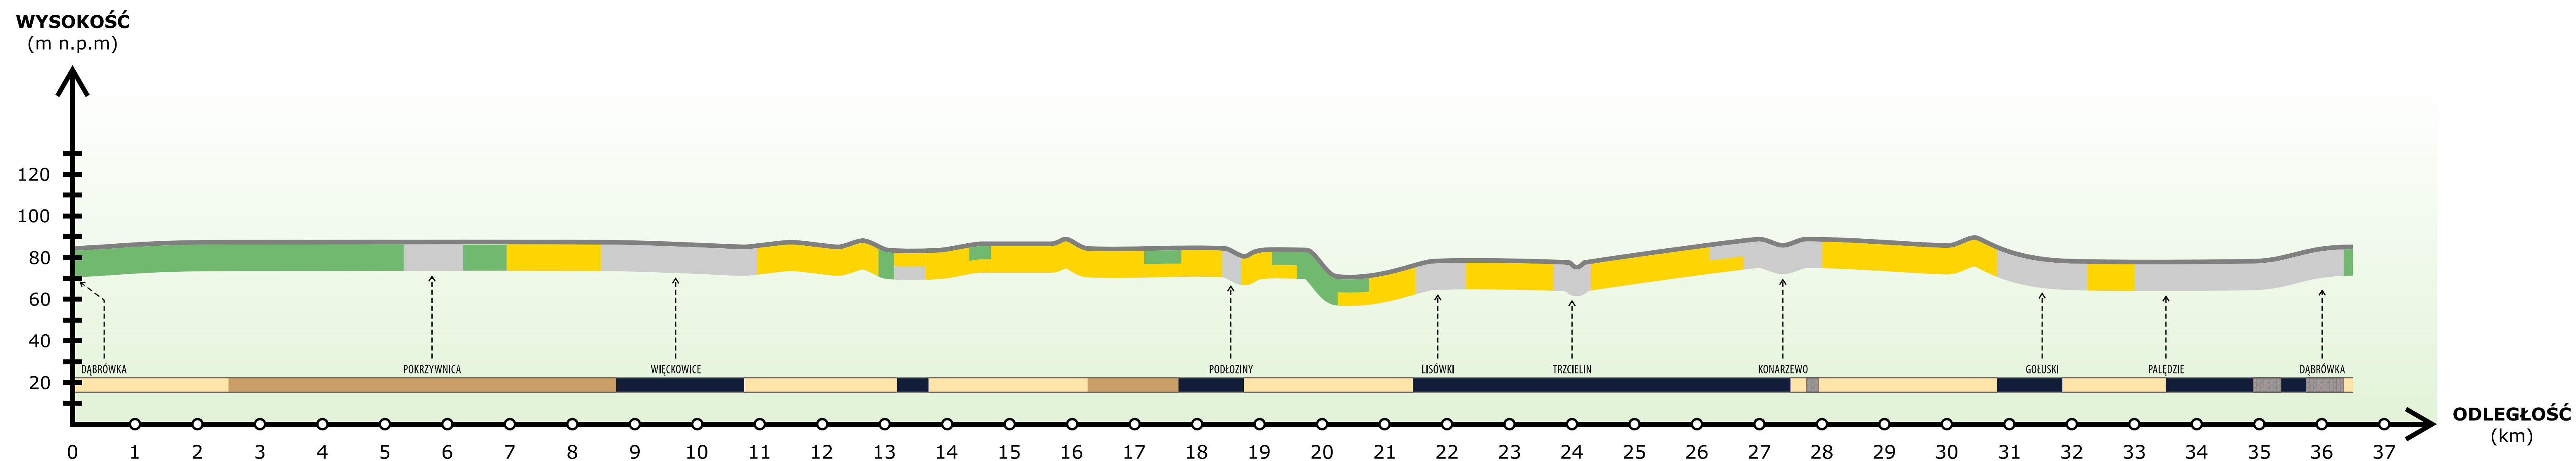

Wizualizacja krajobrazowa CZERWONEGO SZLAKU ROWEROWEGO

TYP UŻYTKOWANIA TERENU	RODZAJ DROGI	FILMY	FOTOGRAFIE
ODCINKI ZABUDOWANE	DROGA ASFALTOWA	TRASA (DROGA)	TRASA (DROGA)
ODCINKI ROLNICZE (pole, łąki, itp.)	DROGA GRUNTOWA WIEJSKA	KRAJOBRAZY	KRAJOBRAZY
ODCINKI LEŚNE	DROGA POLNA LUB LEŚNA	OBIEKTY	OBIEKTY
	ŚCIEŻKA ROWEROWA POZBRUK		

Wizualizacja krajobrazowa CZERWONEGO SZLAKU ROWEROWEGO

- | TYP UŻYTKOWANIA TERENU | RODZAJ DROGI |
|-------------------------------------|--------------------------|
| ODCINKI ZABUDOWANE | DROGA ASFALTOWA |
| ODCINKI ROLNICZE (pole, łąki, itp.) | DROGA GRUNTOWA WIEJSKA |
| ODCINKI LEŚNE | DROGA POLNA LUB LEŚNA |
| | ŚCIEŻKA ROWEROWA POZBRUK |